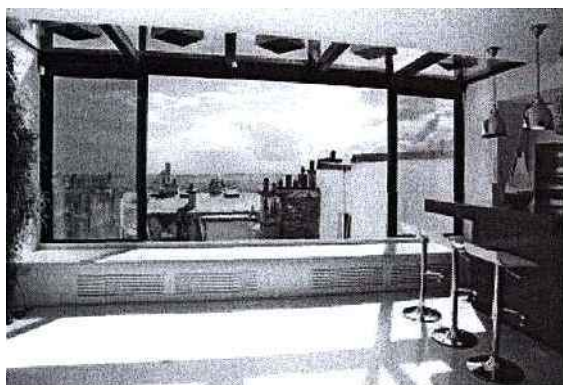

## Montmartre : une maison bio-communicante et sensuelle sous le signe du temps qui passe

Service documentation | 10/01/2011 | 16:14 | Réalisations

© JP Lubliner  
Starway to Heaven

**L'architecte Jean Paul Lubliner a imaginé Starway to heaven lors de la réhabilitation d'un immeuble de 7 étages situé en plein Montmartre . C'est un triplex écologique et luxueux avec terrasse et verrière. Domotique, équipements économes en énergie et matériaux haut de gamme caractérisent les lieux tout autant qu'une décoration inspirée par Kubrik, Dalí et le Pop Art.**

Starway to heaven, maison bio-communicante a été conçue par Jean Paul Lubliner sur le haut du versant sud de la Butte Montmartre dans le cadre d'un projet de réhabilitation d'un immeuble ancien. L'habitation est entièrement équipée en domotique grâce à une installation électrique de toute dernière génération permettant d'optimiser, le confort, la sécurité et la communication aussi bien interne qu'externe. Un escalier monumental en verre, sous la forme d'une hélice d'ADN, distribue les 3 étages de ce logement. Le premier niveau réunit les espaces cuisine, salle à manger et sanitaire sous le thème du Corian omniprésent. L'espace réception Pop-Art accueille les visiteurs dans une ambiance à la Pollock alliée à une incursion dans l'univers du film "2001 Odyssée de l'espace" de Kubrick. Un aquarium en forme de bouche pulpeuse contribue à développer la sensualité des lieux. Le troisième niveau constitue la chambre royale ornée d'un meuble-sculpture à tiroirs en forme de seins dénommé la "Nourriture terrestre", créé et fabriqué par Tony Selgi. Une terrasse se situe au quatrième et dernier niveau, accessible par un skydôme motorisé qui peut se fermer automatiquement en cas de pluie.