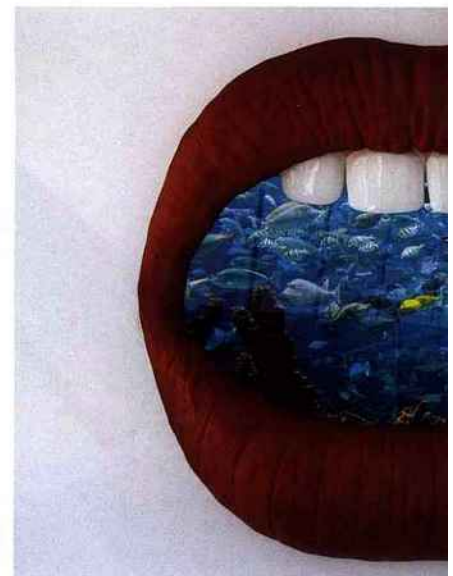

NIVEAU 3 – 2 chambres et la terrasse.

L'ESPACE EVA

Cette chambre dispose d'une salle d'eau en Tadelakt avec douche lumineuse aux parois en verre laqué et une meurtrière pour la vue sur Paris.