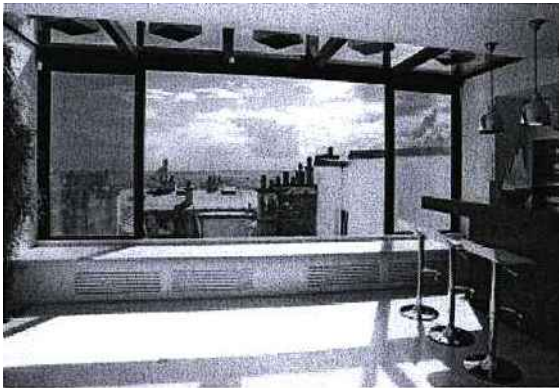

Montmartre : une maison bio-communicante et sensuelle sous le signe du temps qui passe

Service documentation | 10/01/2011 | 16:14 | Réalisations

© JP Lubliner
Starway to Heaven

L'architecte Jean Paul Lubliner a imaginé Starway to heaven lors de la réhabilitation d' un immeuble de 7 étages situé en plein Montmartre . C'est un triplex écologique et luxueux avec terrasse et verrière. Domotique, équipements économes en énergie et matériaux haut de gamme caractérisent les lieux tout autant qu'une décoration inspirée par Kubrik, Dali et le Pop Art.

Starway to heaven, maison bio-communicante a été conçue par Jean Paul Lubliner sur le haut du versant sud de la Butte Montmartre dans le cadre d'un projet de réhabilitation d'un immeuble ancien. L'habitation est entièrement équipée en domotique grâce à une installation électrique de toute dernière génération permettant d'optimiser, le confort, la sécurité et la communication aussi bien interne qu'externe. Un escalier monumental en verre, sous la forme d' une hélice d'ADN, distribue les 3 étages de ce logement. Le premier niveau réunit les espaces cuisine, salle à manger et sanitaire sous le thème du **Corian** omniprésent. L'espace réception Pop-Art accueille les visiteurs dans une ambiance à la Pollock alliée à une incursion dans l'univers du film "2001 Odyssée de l'espace" de Kubrick. Un aquarium en forme de bouche pulpeuse contribue à développer la sensualité des lieux. Le troisième niveau constitue la chambre royale ornée d'un meuble-sculpture à tiroirs en forme de seins dénommé la "Nourriture terrestre" , créé et fabriqué par Tony Selgi. Une terrasse se situe au quatrième et dernier niveau, accessible par un skydôme motorisé qui peut se fermer automatiquement en cas de pluie.