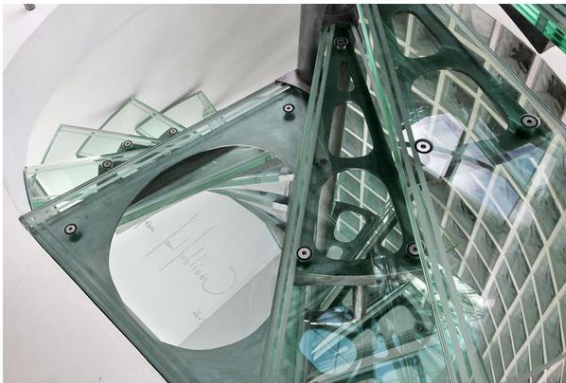

Forums

16/03 L'art sous les étoiles N° 2 du 1er au 5 juin...

Le Corian est à l'honneur au premier niveau, traité en rouge et blanc.
©DR

Tags

Blogs

- A** Mon beau poêle vintage va... 17/03
Vu au Salon Be+ 2011 de Lyon, ce poêle de la marque Dovre ravira les...
- A** Ceux qui y voient des... 16/03
Si l'architecture originale fait souvent rêver les gens, nombreux...
- A** Des friches industrielles à... 16/03
Malgré une collaboration étroite avec le service d'urbanisme...